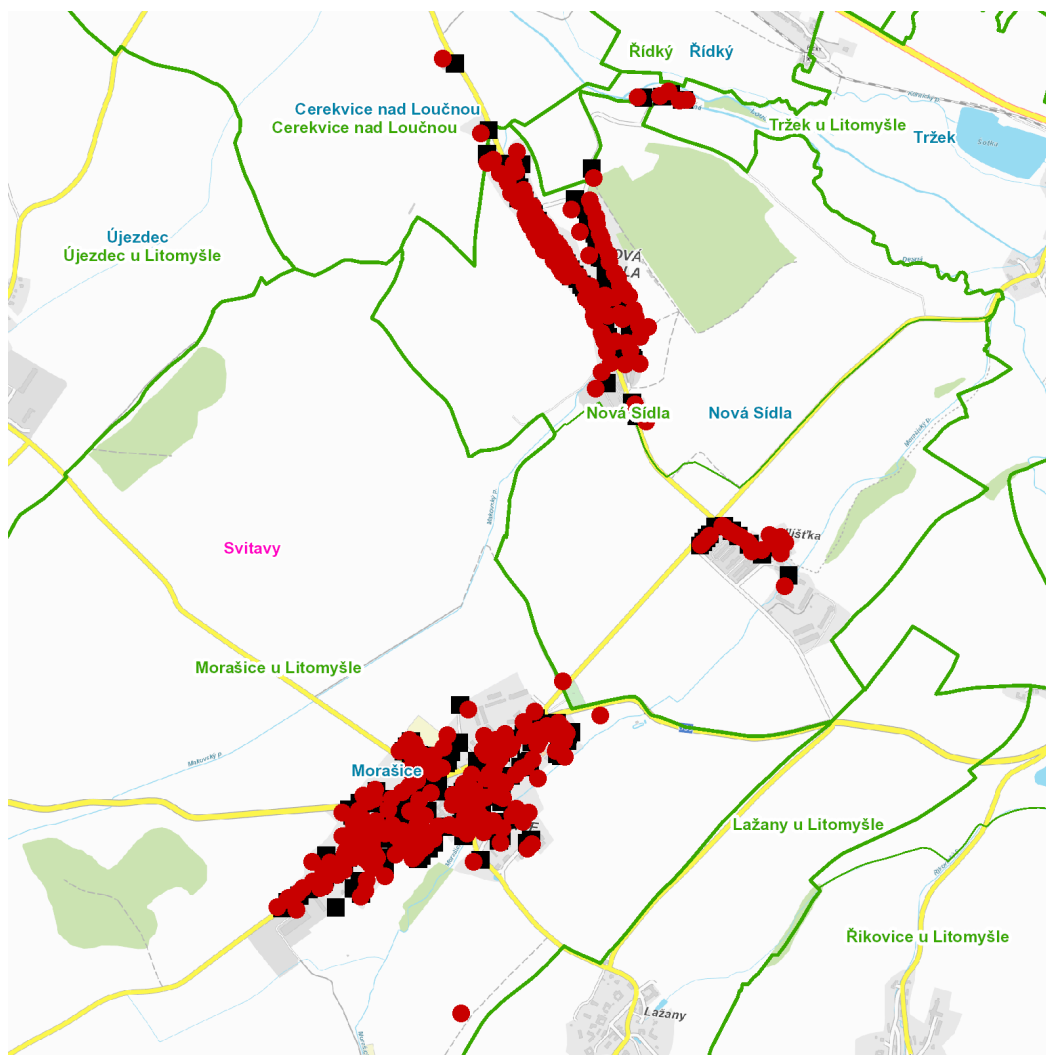

dne **26. 9. 2024** od **7:00** do **15:00** hodin

**Plánovaná odstávka zahrnuje tyto lokality:****Cerekvice nad Loučnou (okres Svitavy)**

č. p. 34, 37

**Morašice (okres Svitavy)**

č. p. 1, 2, 4, 6-27, 29-37, 39, 40, 41, 43, 45-50, 52, 53, 55, 56, 57, 59, 61, 64-85, 87-149, 152, 153, 156-165, 167-174, 176, 178, 179, 182, 183, 184, 188

**Tržek (okres Svitavy)**

č. p. 27, 28, 29, 30, 35

**UPOZORNĚNÍ**

**Dotčené zařízení distribuční soustavy je nutné i v době odstávky považovat za zařízení pod napětím**, a proto vás žádáme o dodržení všech zásad bezpečnosti a provedení opatření potřebných k zamezení případných škod na zdraví a majetku. | Provozovatelé výroben elektřiny jsou povinni zajistit přerušení dodávky elektřiny z výroby do vypnutého úseku distribuční soustavy.

**dne 26. 9. 2024 od 7:00 do 15:00 hodin****Orientační mapový podklad odstávkou dotčených lokalit****VYSVĚTLIVKY**

- – adresy dotčené odstávkou elektřiny
- – místa připojení k elektrické síti dotčená odstávkou

**INFORMACE ZASLÁNA**

IDDS: vcubsmr (Obec Cerekvice nad Loučnou)  
IDDS: ecwa44x (Obec Morašice)  
IDDS: sbba456 (Obec Nová Sídla)  
IDDS: p24a3m3 (Obec Tržek)